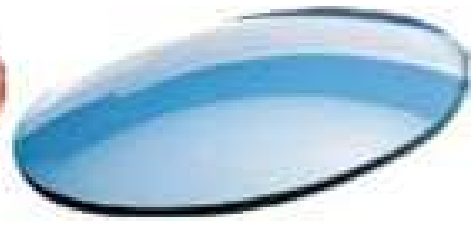

## ESPEJO TOKAI

### PLATA, DORADO Y AZUL

Tokai nos ofrece un espejado en 3 tonalidades para las lentes de fabricación de índice 1.70.

Silver

Gold

Blue